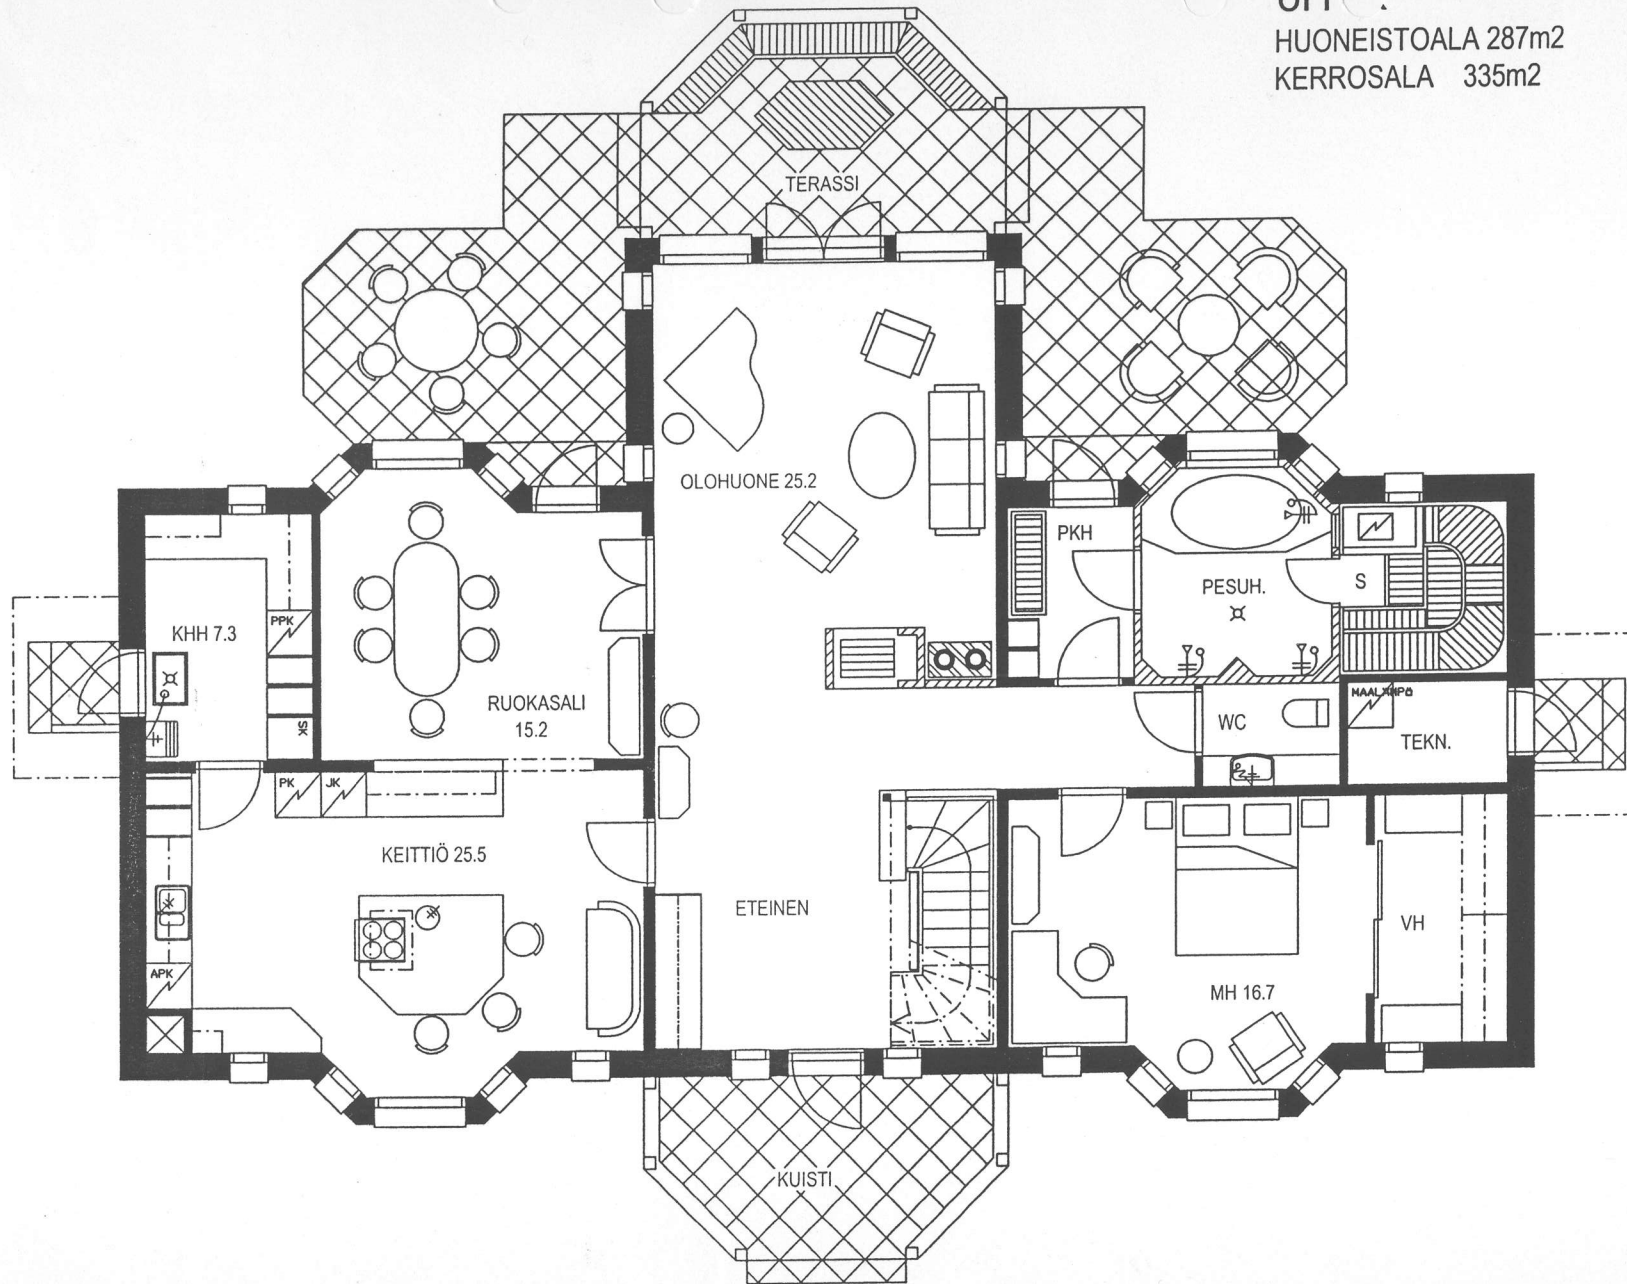

8H

HUONEISTOALA 287m²

KERROSALA 335m²

PARVEKE

TV-HUONE
24.7

KIRJ/TYÖH
18.0

WC
+
S

MH 17.5

VH

VH

AULA
21.6

MH 16.7

WC+S

MH 16.4

VH

VH