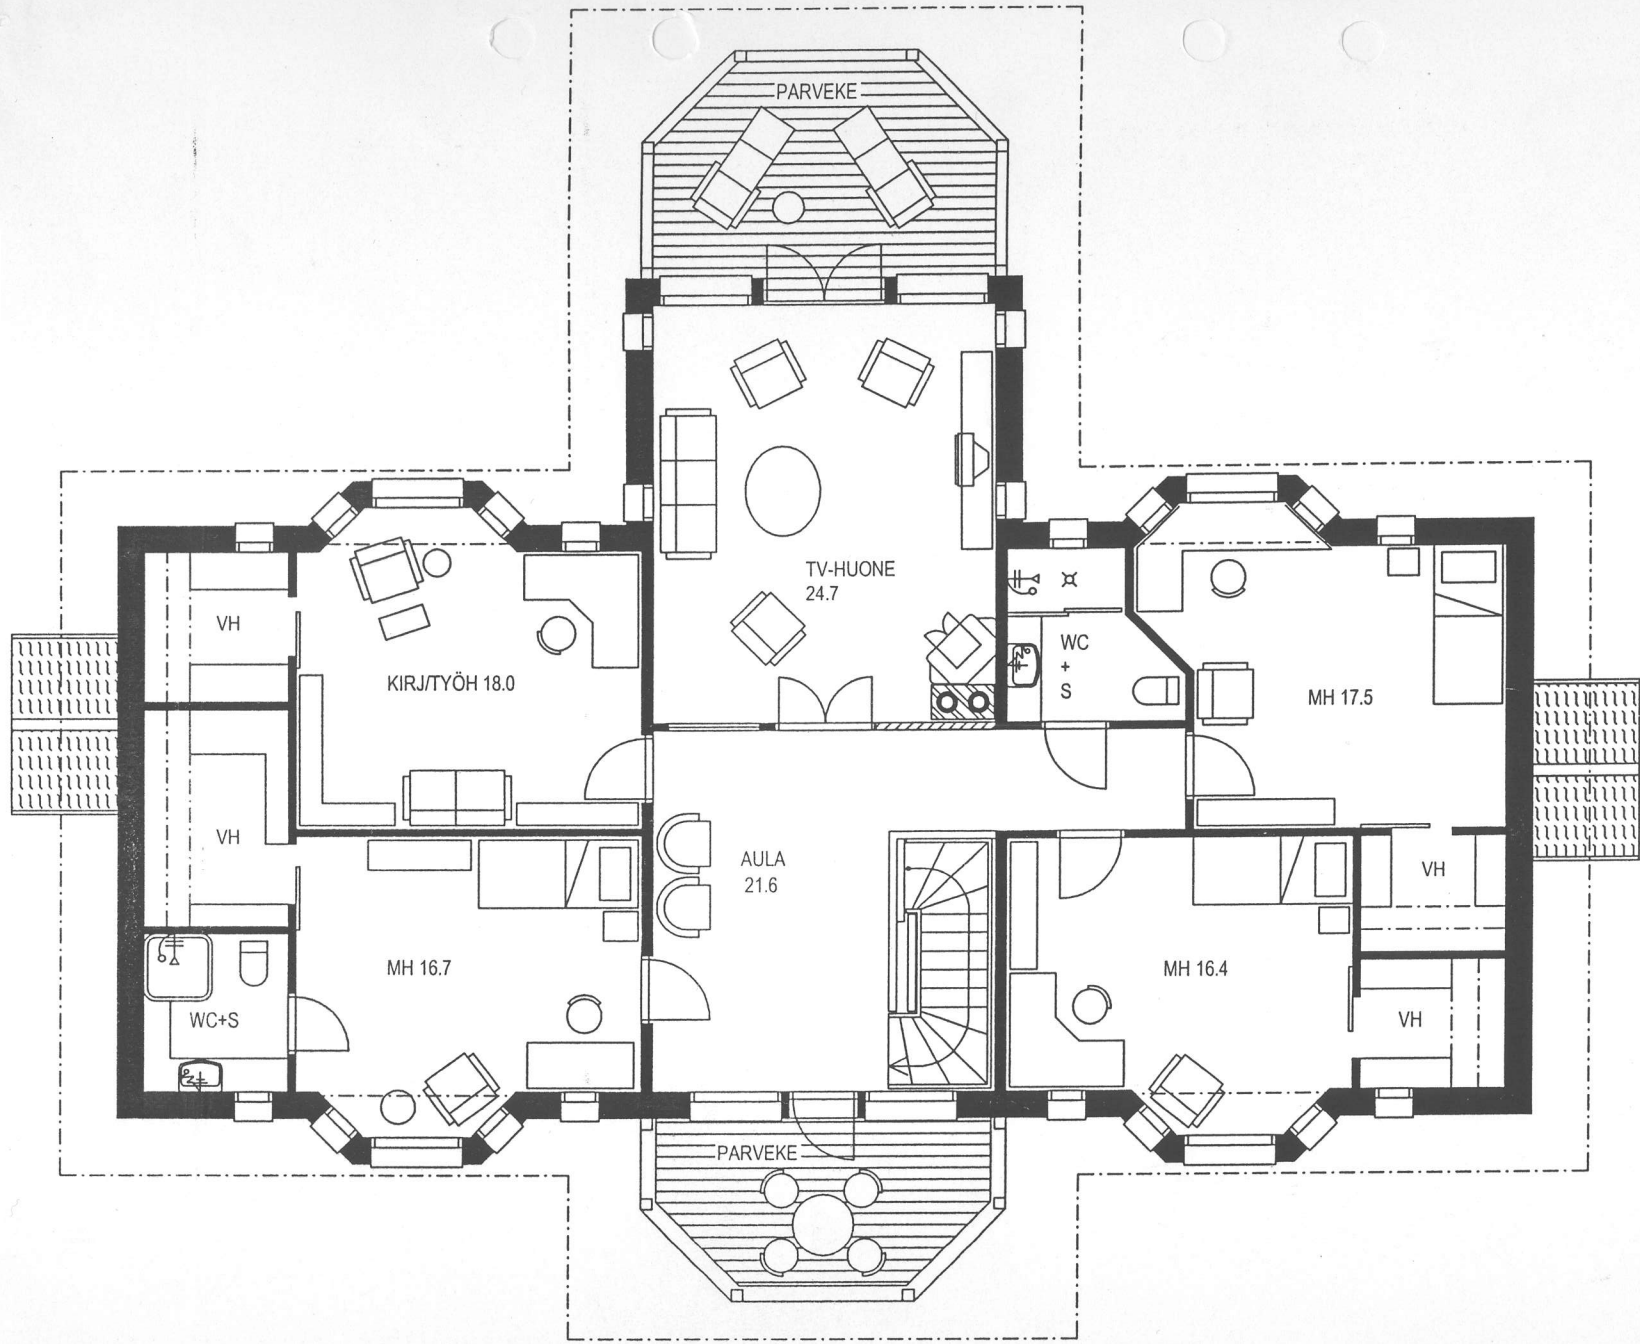

8H

HUONEISTOALA 287m²

KERROSALA 335m²

PARVEKE

TV-HUONE
24.7

KIRJ/TYÖH
18.0

WC
+
S

MH 17.5

VH

VH

AULA
21.6

MH 16.7

WC+S

MH 16.4

VH

VH