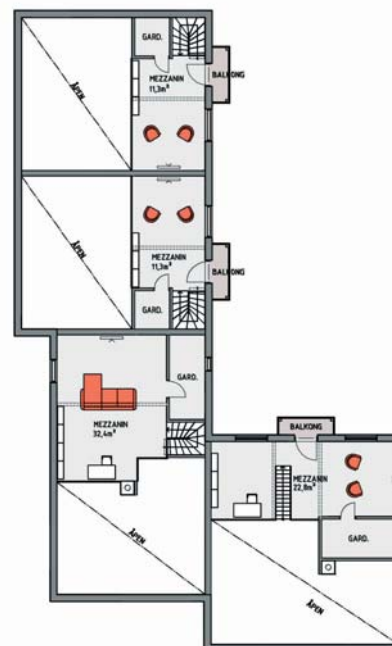

6 Mannsboliger Bjørkelangen 440

INTERIØR

Leiligheter i 2. etasje med mezzanin

B2

H1

B2

H1