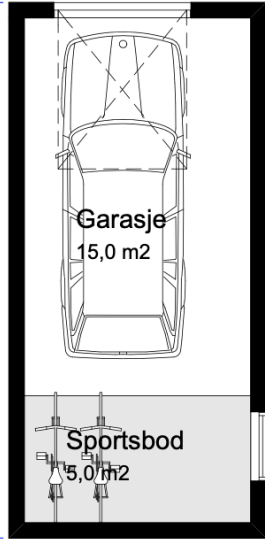

BRA  
Hybel  
38,8 m<sup>2</sup>

BRA  
46,3 m<sup>2</sup>

Speilvendt dobbelhus

Terrasse