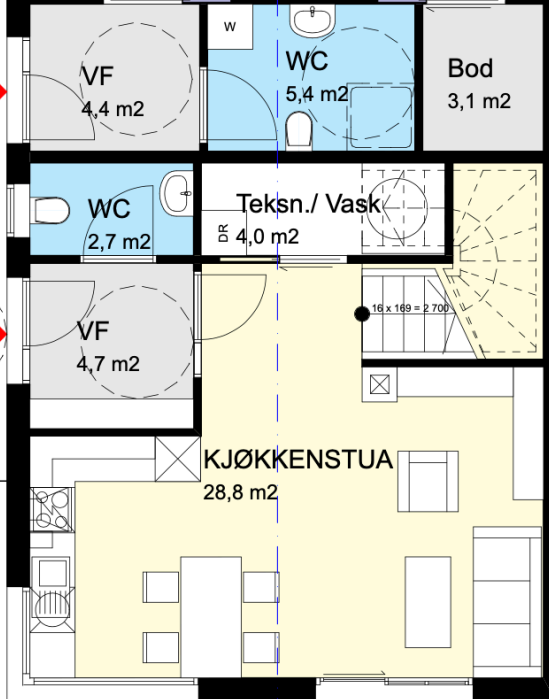

BRA  
Hybel  
38,8 m<sup>2</sup>

BRA  
46,3 m<sup>2</sup>

Speilvendt dobbelhus

Terrasse