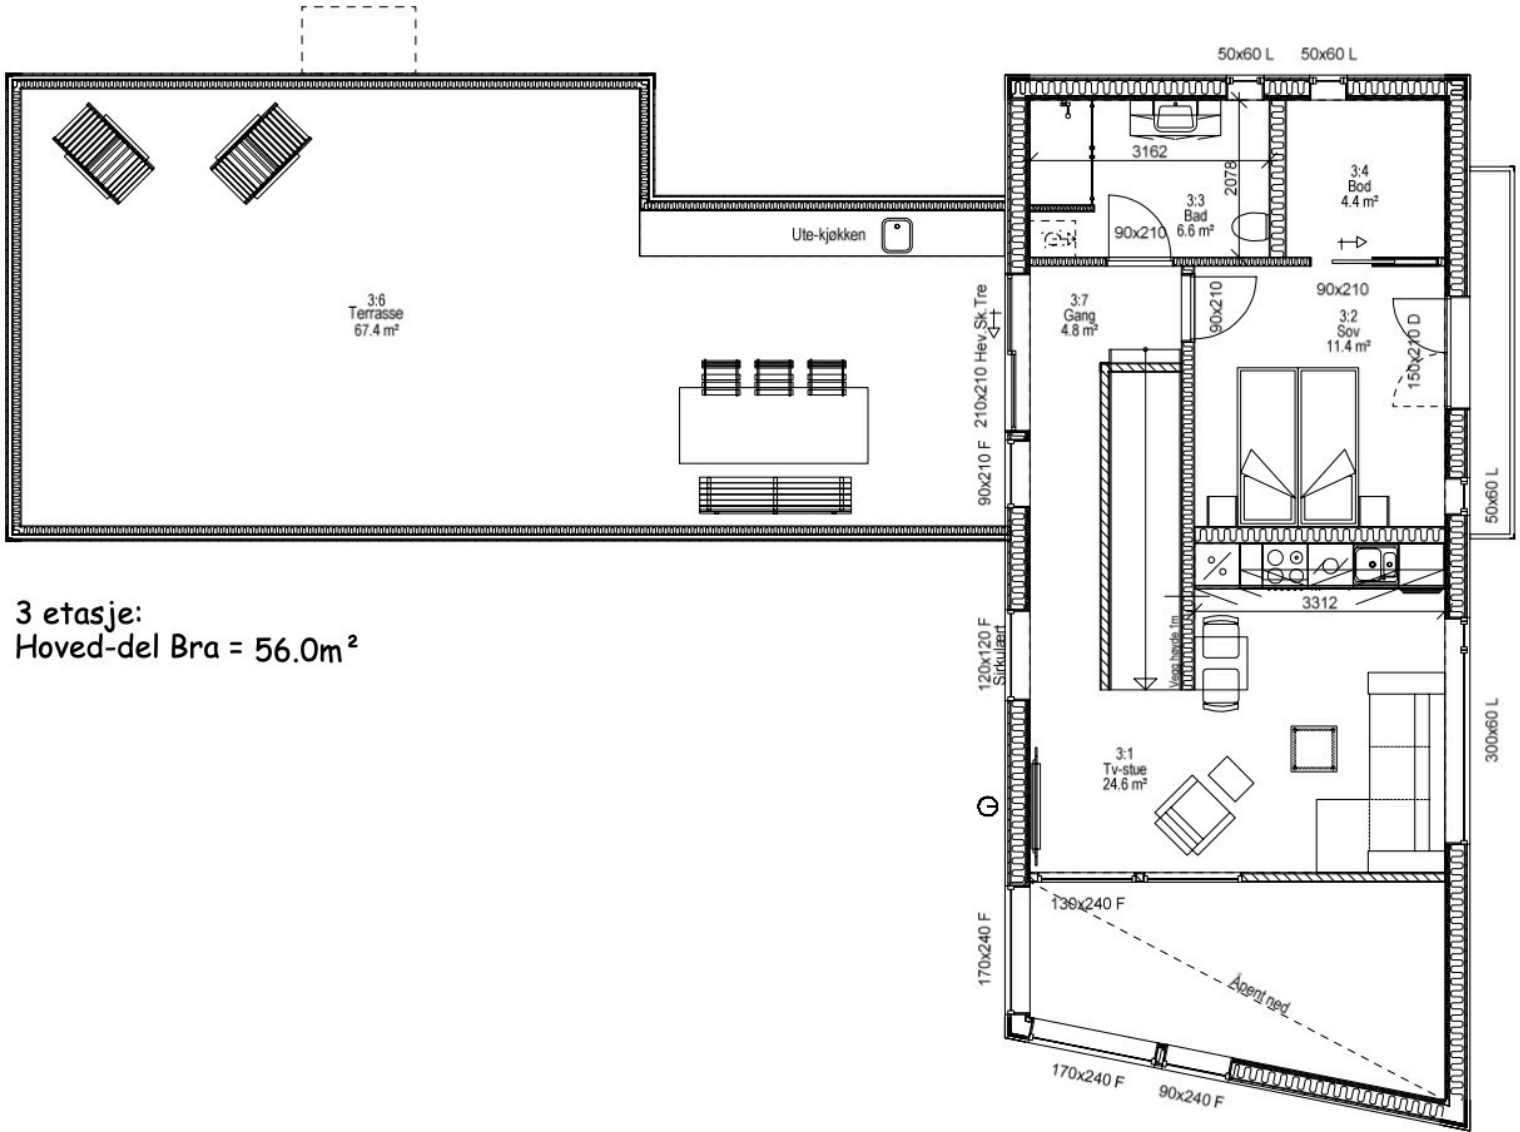

2 etasje:
 Leilighet Bra= 44.1m²
 Hoved-del Bra = 91.6m²

3 etasje:
Hoved-del Bra = 56.0m²