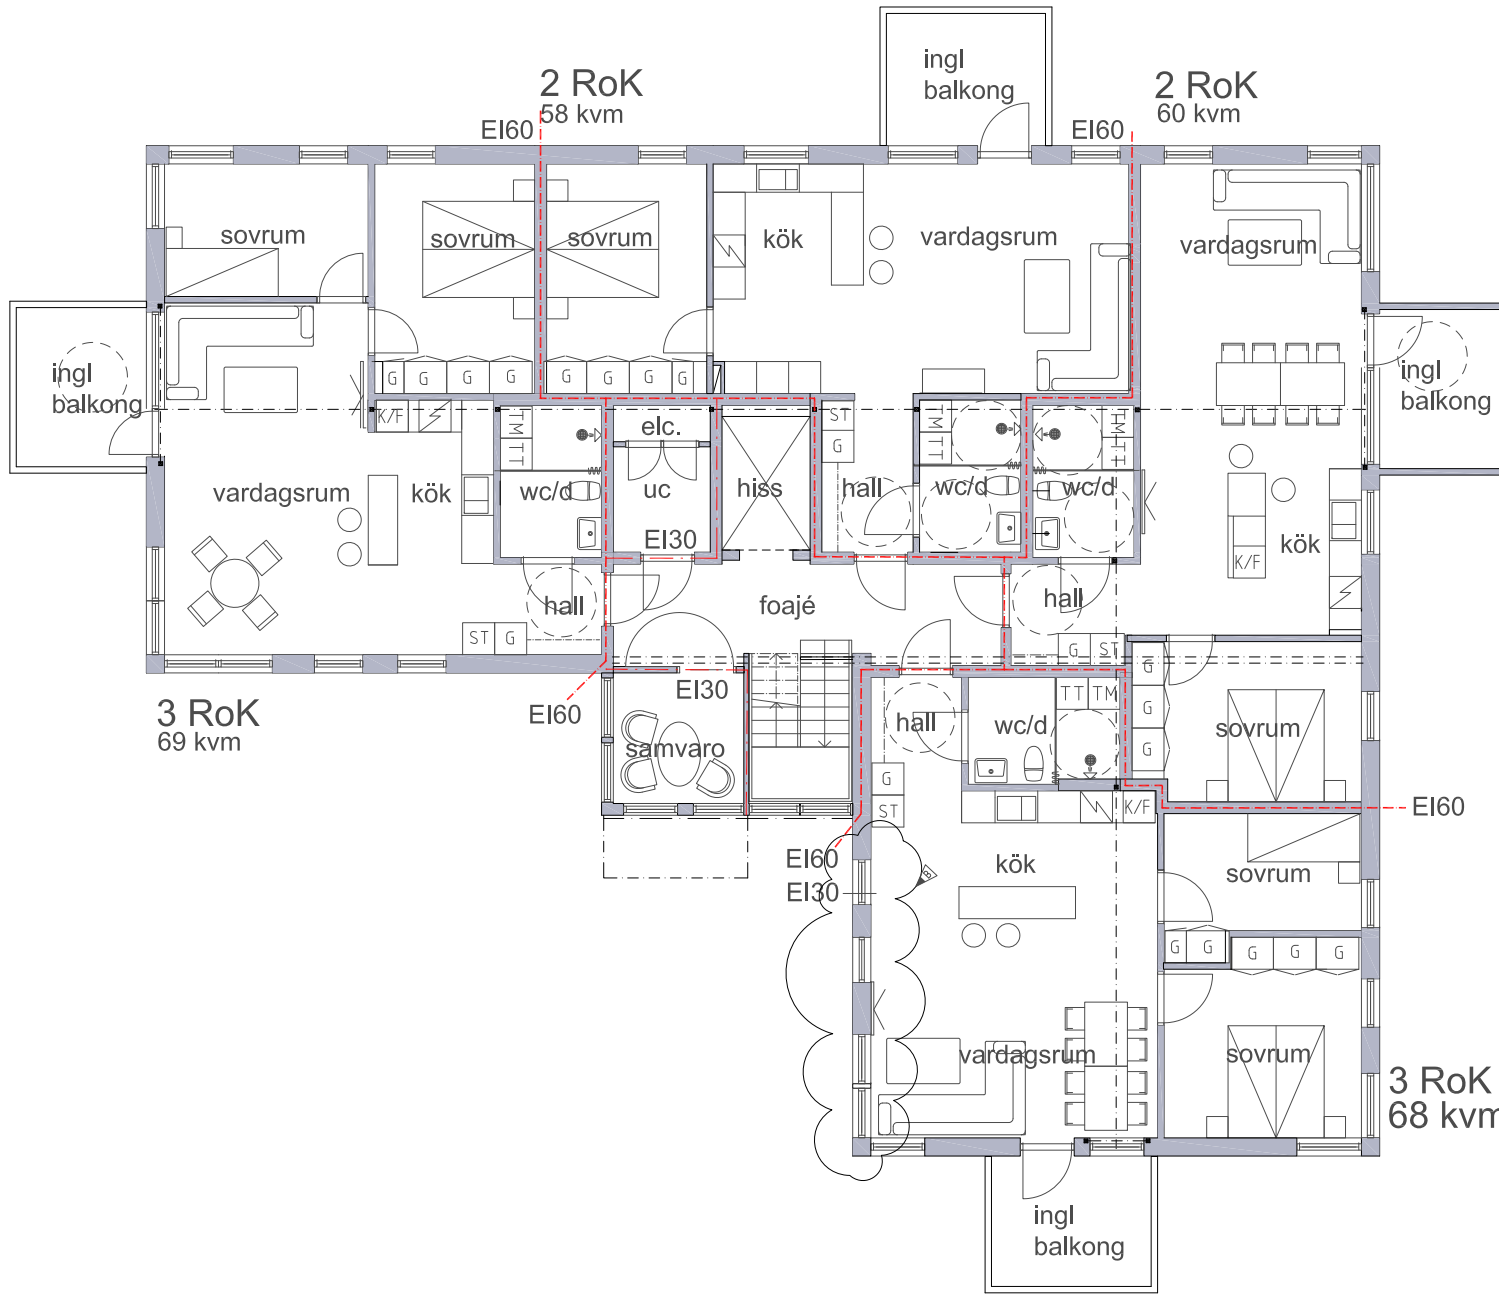

FÖRKLARINGAR

- - - Brandcellsgräns EI60
- Brandcellsgräns EI30

FÖRKLARINGAR

- - - Brandcellsgräns EI60
- Brandcellsgräns EI30

2 RoK
58 kvm

2 RoK
60 kvm

3 RoK
69 kvm

3 RoK
68 kvm

sovrurn

kök

vardagsrum

vardagsrum

vardagsrum

kök

wc/d

uc

hiss

hall

wc/d

wc/d

kök

hall

foajé

hall