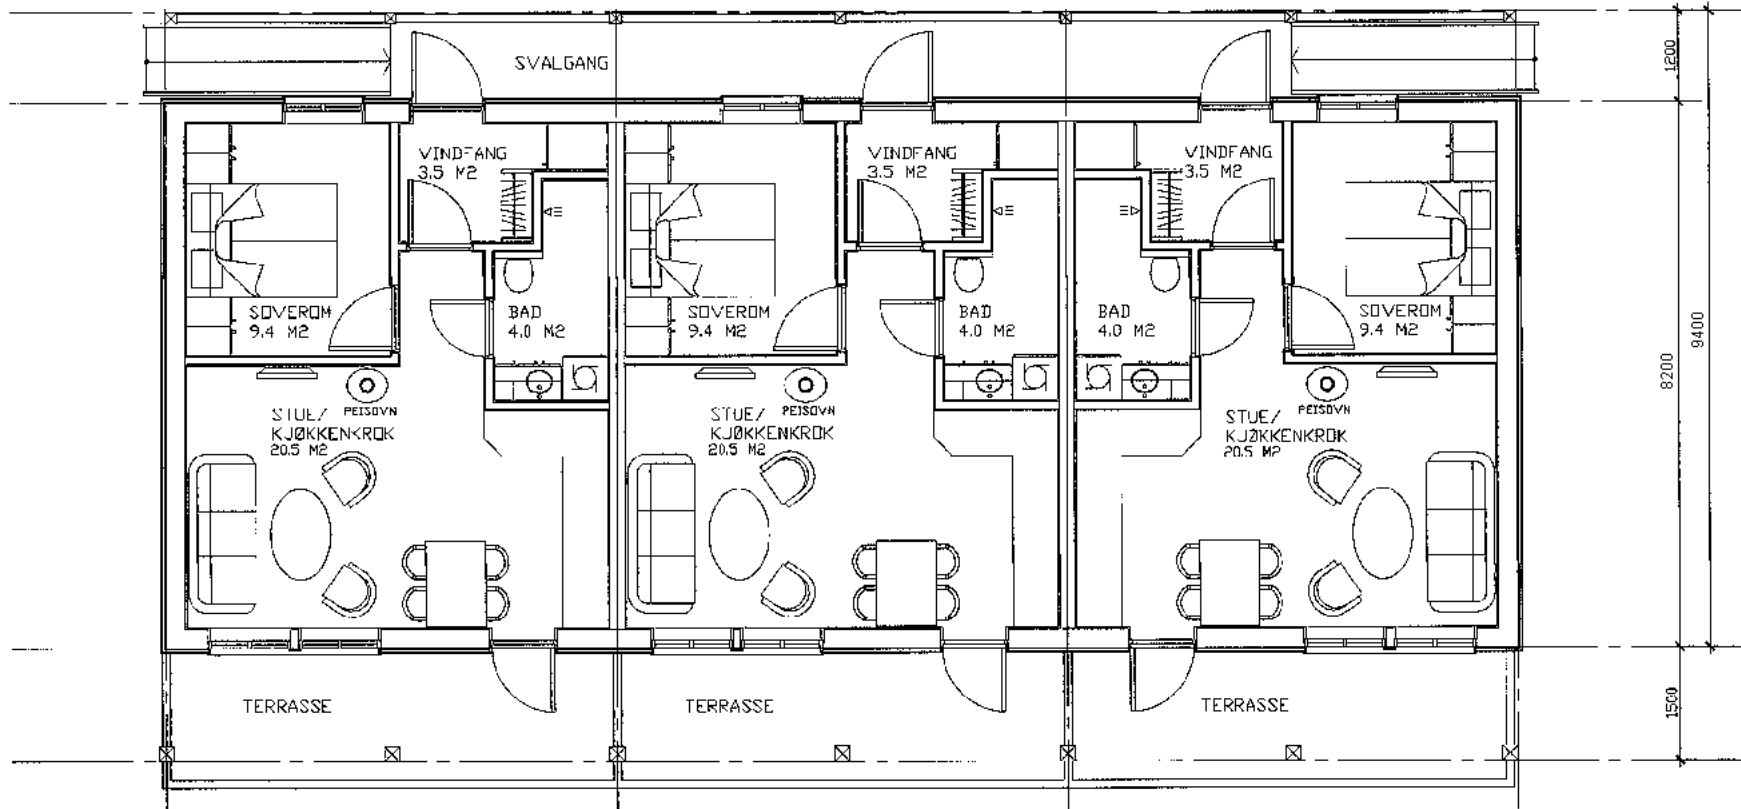

LEILIGHET NR. 1  
BRUTTOAREAL: 43 M2

LEILIGHET NR. 2  
BRUTTOAREAL: 43 M2

LEILIGHET NR. 3  
BRUTTOAREAL: 43 M2

BYGGEMELDINGSTEGNINGER

PLAN 1. ETASJE

LEILIGHET NR. 4

BRUTTOAREAL: 43 M<sup>2</sup>

PLAN 2. ETASJE

LEILIGHET NR. 5

BRUTTOAREAL: 43 M<sup>2</sup>

LEILIGHET NR. 6

BRUTTOAREAL: 43 M<sup>2</sup>